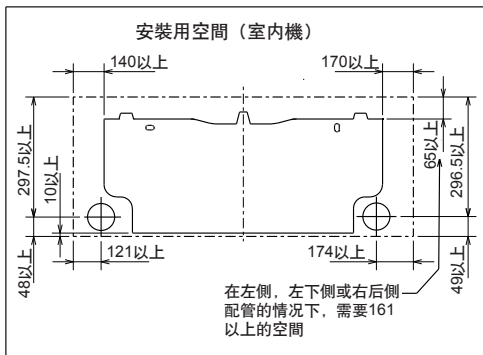

外形和尺寸

室內機組 MSZ-YK09VA-H1 / MSZ-YK12VA-H1 / MSZ-YK18VA-H1

(單位: mm)

室外機組 MUZ-YK09VA-H1 / MUZ-YK12VA-H1 / MUZ-YK18VA-H1

(單位: mm)