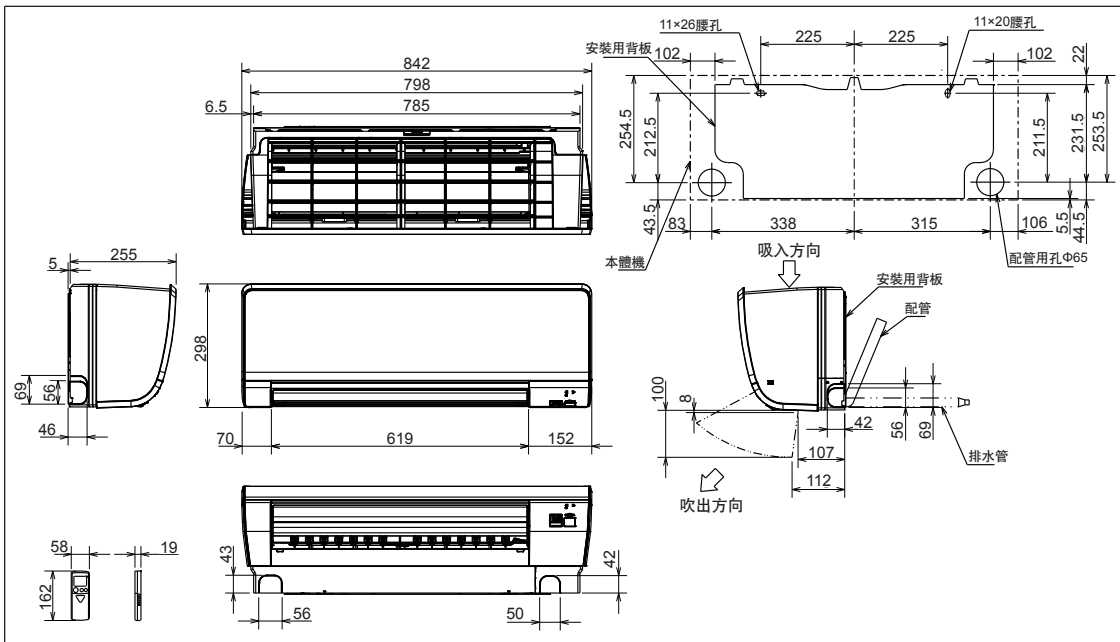

外形和尺寸

室內機組 MSZ-YK09VA-H1 / MSZ-YK12VA-H1 / MSZ-YK18VA-H1

(單位: mm)

室外機組 MUZ-YK09VA-H1 / MUZ-YK12VA-H1 / MUZ-YK18VA-H1

(單位: mm)