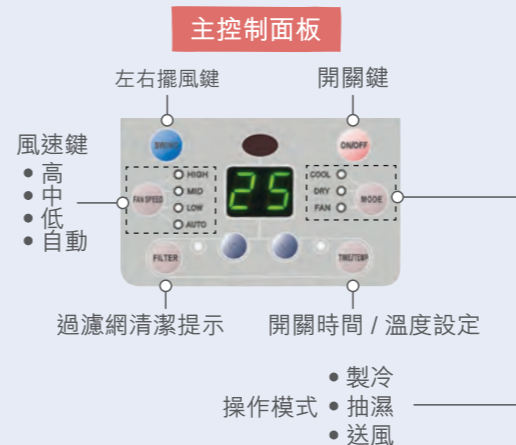

R32環保雪種

R32雪種比傳統R410A雪種製冷量高，令空間快速降溫。而且全球暖化潛能值(GWP)遠低於R410A，更完全不損害臭氧層，是既環保又高效的選擇。

四面送風系統

自動左右搖擺送風，並可隨意調節導風板上下送風角度，使涼風均勻或集中吹遍房間。

獨立抽濕功能

除「製冷」及「送風」模式外，特設「抽濕」功能，讓您於天氣潮濕但不炎熱時，都可進行獨立抽濕。

開關時間設定

可供預設0.5-24小時自動開機或關機時間。

無線遙控器

睡眠模式

只需於睡前按SLEEP鍵設定睡眠模式，預設溫度便會自動於一小時後上調1°C，於兩小時上調2°C，令您避免著涼，並有助節省電力。

自動運行模式

在自動運行模式下，冷氣機會按室內溫度自動調校至電腦預設的最適合運行模式，為您帶來最愜意的環境。

特長送風距離

菱機窗口式冷氣機採用旋轉式壓縮器，提供強勁冷卻效能，操作加倍寧靜，配合特大直徑風葉，遠距離送風，適合本地居室環境使用。

LED顯示燈開關設定

主控制板上的LED顯示燈設有開關選擇，白天亮著時令資料一目了然，夜間關上後亦不會妨礙睡眠。

過濾網清潔提示燈

此燈號用以提醒用戶清洗過濾網，幫助冷氣機經常保持較佳功能。當冷氣機運作超過250小時後，提示燈便會亮起；在清洗過濾網後按一下FILTER鍵即可重設此功能，燈號亦會隨之熄滅。

特點一覽 Features

- 優質金鑽防鏽塗層 Rust-Protective Coating
- 3合1過濾網 3-in-1 Filter
- 四面送風系統 4-Way Airflow System
- 自動左右搖擺送風系統 Horizontal Auto Air Swing System
- 方便拆洗過濾網 Easy-to-Clean Filter
- 旋轉式壓縮機 Rotary Compressor
- 獨立抽濕功能 Independent Dehumidifying
- 開關時間設定 On and Off Timer
- LED 顯示燈開關設定 LED On/ Off Switch
- 睡眠模式 Sleep Mode
- 過濾網清潔提示燈 Filter Cleaning LED
- 自動運行模式 Auto Run Mode